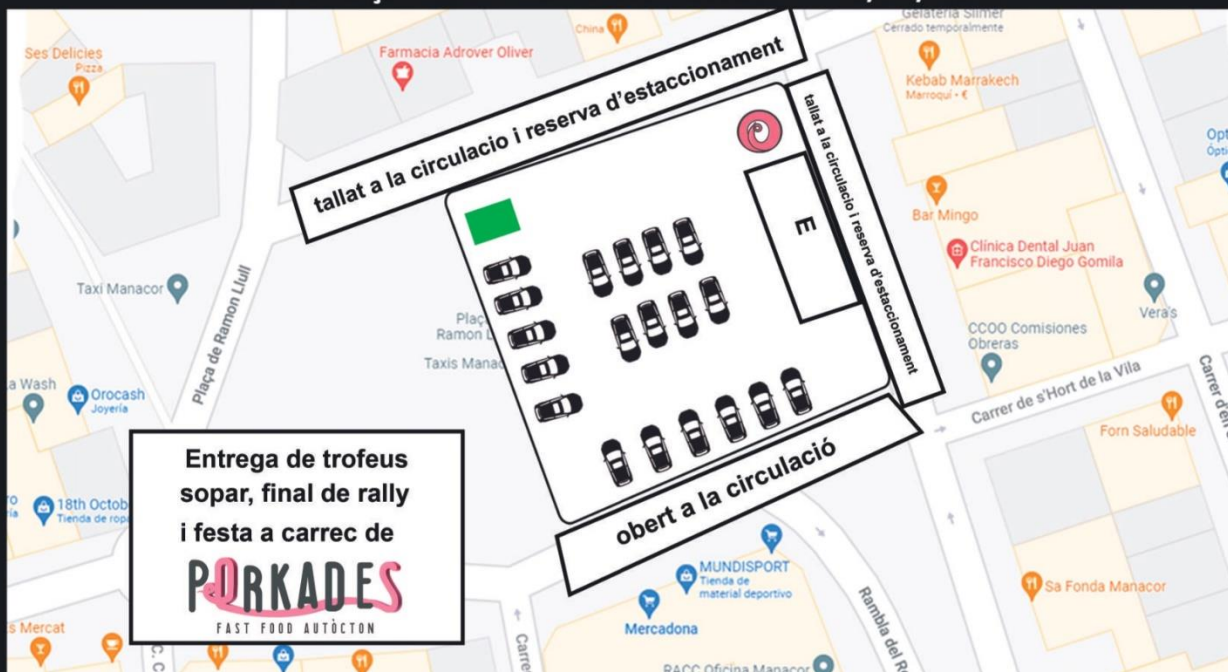

En el reverso de esta hoja encontrara la descripción detallada de cómo se procederá, indicarles que en el inicio y final de la calle se encontrarán dos oficiales de la prueba, por si ustedes estuvieran incomunicados telefónicamente, y tienen una emergencia puedan acudir al control más cercano para así comunicarse con dirección de carrera. Indicarle también que los horarios son orientativos. No es necesario que ustedes recojan nada, la organización el domingo 17 se encargará recoger la basura que pueda haber.

 Col·locació dels vehicles

 WC

Plànol Plaça Ramón Llull Obertura de Parc 16/03/2024

Sentit de circulació
fora de carrera

 Col·locació dels vehicles

 WC

Plànol Plaça Ramón Llull Reagrupament

Sentit de circulació
fora de carrera

Col·locació dels vehicles

Reagrupament

- CH.Entrada
- CH.Sortida

Plànol Plaça Ramón Llull E. de trofeus 16/03/2024

Sentit de circulació
fora de carrera

Col·locació dels vehicles

Escenari

WC