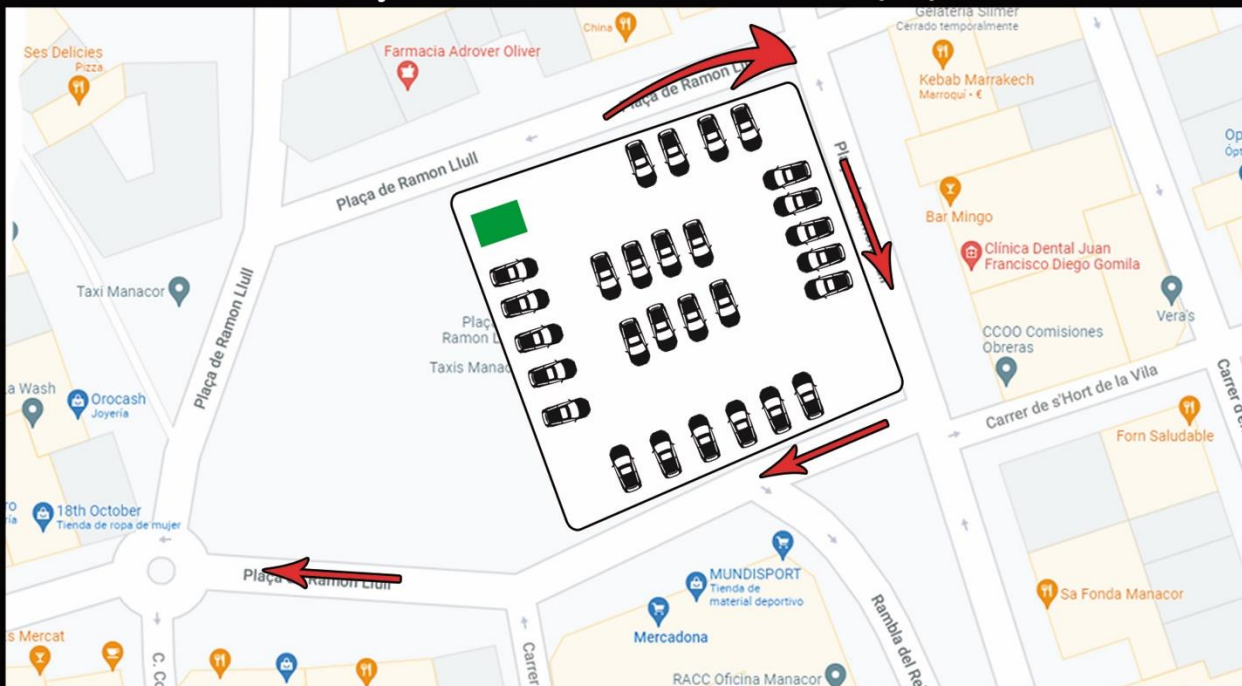

En el reverso de esta hoja encontrara la descripción detallada de cómo se procederá, indicarles que en el inicio y final de la calle se encontrarán dos oficiales de la prueba, por si ustedes estuvieran incomunicados telefónicamente, y tienen una emergencia puedan acudir al control más cercano para así comunicarse con dirección de carrera. Indicarle también que los horarios son orientativos. No es necesario que ustedes recojan nada, la organización el domingo 17 se encargará recoger la basura que pueda haber.

 Col·locació dels vehicles

 WC

Plànol Plaça Ramón Llull Obertura de Parc 16/03/2024

Sentit de circulació
fora de carrera

 Col·locació dels vehicles

 WC

Plànol Plaça Ramón Llull Reagrupament

Sentit de circulació
fora de carrera

Col·locació dels vehicles

Reagrupament

- CH.Entrada
- CH.Sortida

Plànol Plaça Ramón Llull E. de trofeus 16/03/2024

Sentit de circulació
fora de carrera

Col·locació dels vehicles

Escenari

WC