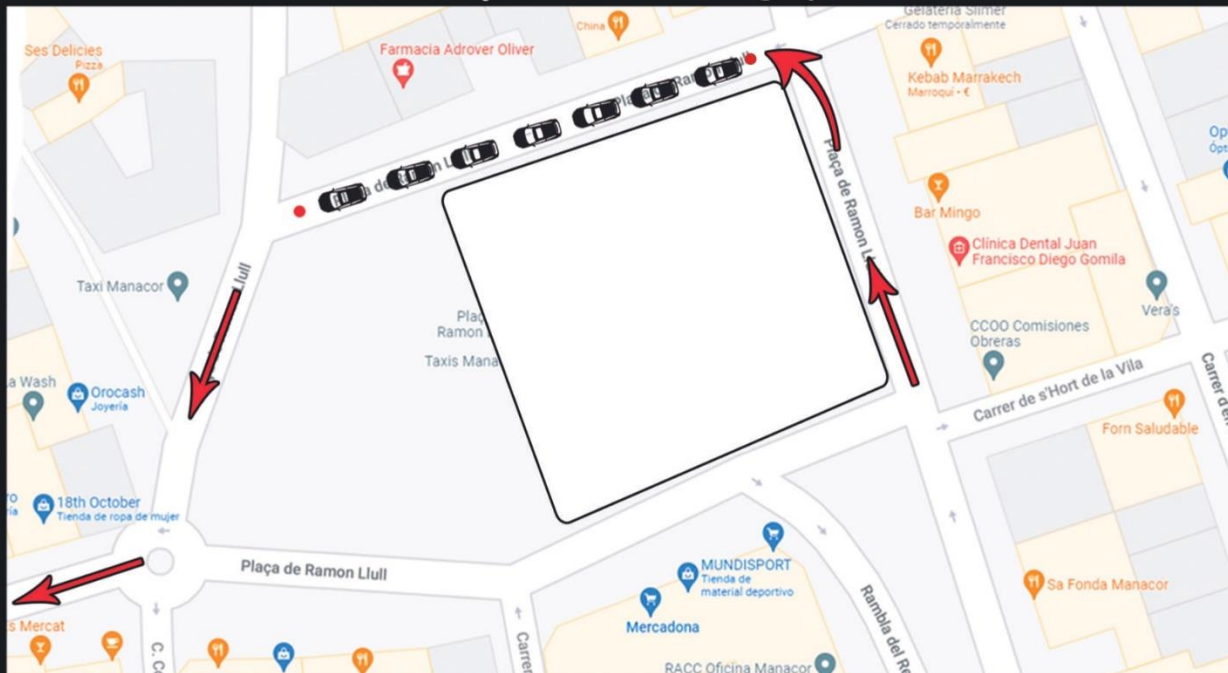

 Col·locació dels vehicles

 WC

Plànol Plaça Ramón Llull Obertura de Parc 16/03/2024

Sentit de circulació
fora de carrera

 Col·locació dels vehicles

 WC

Plànol Plaça Ramón Llull Reagrupament

Sentit de circulació
fora de carrera

Col·locació dels vehicles

Reagrupament

- CH.Entrada
- CH.Sortida

Plànol Plaça Ramón Llull E. de trofeus 16/03/2024

Sentit de circulació
fora de carrera

Col·locació dels vehicles

Escenari

WC