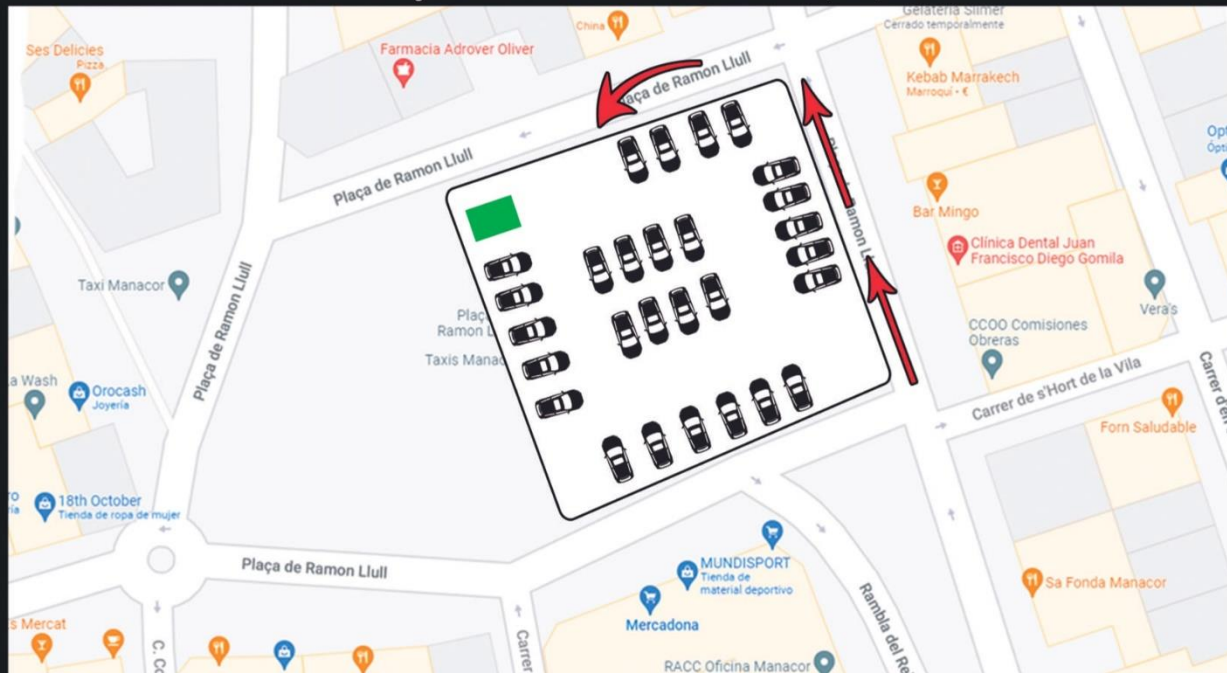

Plànol Plaça Ramón Llull Parc tancat 15/03/2024

Sentit de circulació
fora de carrera

Col·locació dels vehicles

WC